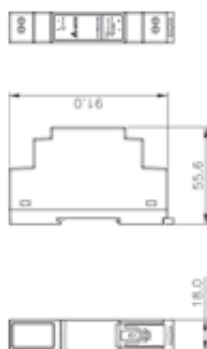

Источники питания

Chrome

Компактные источники питания с креплением на DIN-рейку

DRC-5V10W1AZ
DRC-12V10W1AZ
DRC-24V10W1AZ

DRC-12V30W1AZ
DRC-24V30W1AZ

DRC-12V60W1AZ
DRC-24V60W1AZ

DRC-24V100W1AZ

91 x 18 x 55.6 мм

91 x 53 x 55.6 мм

91 x 71 x 55.6 мм

91 x 89.9 x 55.6 мм

0.065 кг

0.14 кг

0.24 кг

0.35 кг

По вопросам продаж и поддержки обращайтесь: