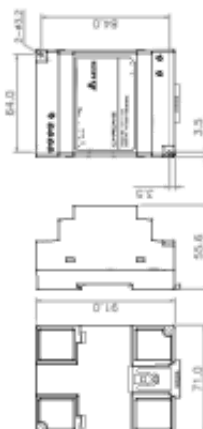

Источники питания

Chrome

Компактные источники питания с креплением на DIN-рейку

DRC-5V10W1AZ
DRC-12V10W1AZ
DRC-24V10W1AZ

DRC-12V30W1AZ
DRC-24V30W1AZ

DRC-12V60W1AZ
DRC-24V60W1AZ

DRC-24V100W1AZ

91 x 18 x 55.6 мм

91 x 53 x 55.6 мм

91 x 71 x 55.6 мм

91 x 89.9 x 55.6 мм

0.065 кг

0.14 кг

0.24 кг

0.35 кг

По вопросам продаж и поддержки обращайтесь: