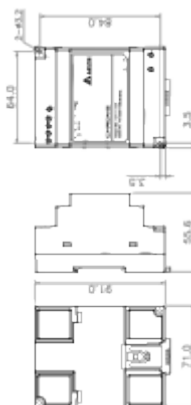

DRC-24V100W1AZ

91 x 18 x 55.6 мм

91 x 53 x 55.6 мм

91 x 71 x 55.6 мм

91 x 89.9 x 55.6 мм

0.065 кг

0.14 кг

0.24 кг