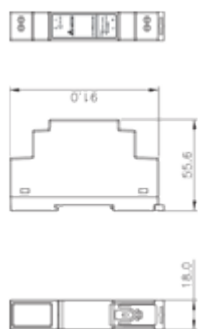

DRC-24V100W1AZ

91 x 18 x 55.6 мм

91 x 53 x 55.6 мм

91 x 71 x 55.6 мм

91 x 89.9 x 55.6 мм

0.065 кг

0.14 кг

0.24 кг