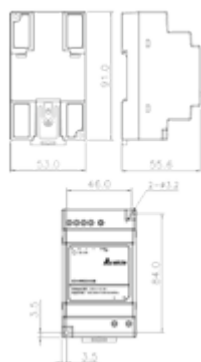

DRC-24V100W1AZ

91 x 18 x 55.6 мм

91 x 53 x 55.6 мм

91 x 71 x 55.6 мм

91 x 89.9 x 55.6 мм

0.065 кг

0.14 кг

0.24 кг