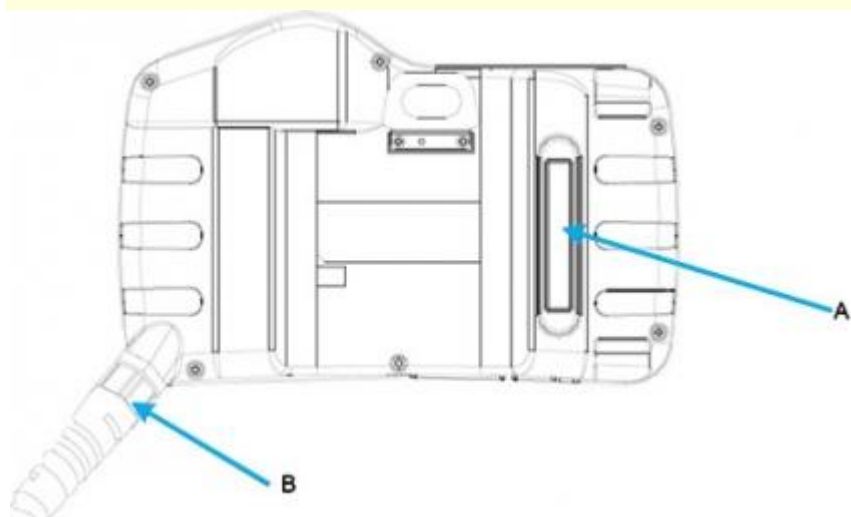

- A Трехпозиционный переключатель режимов работы
- B Кабель