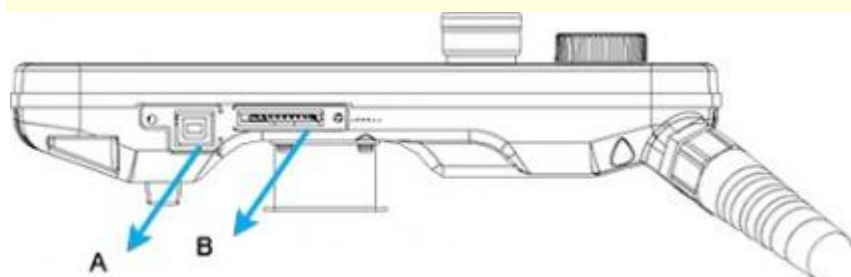

- A USB порт
- B Слот для SD карты