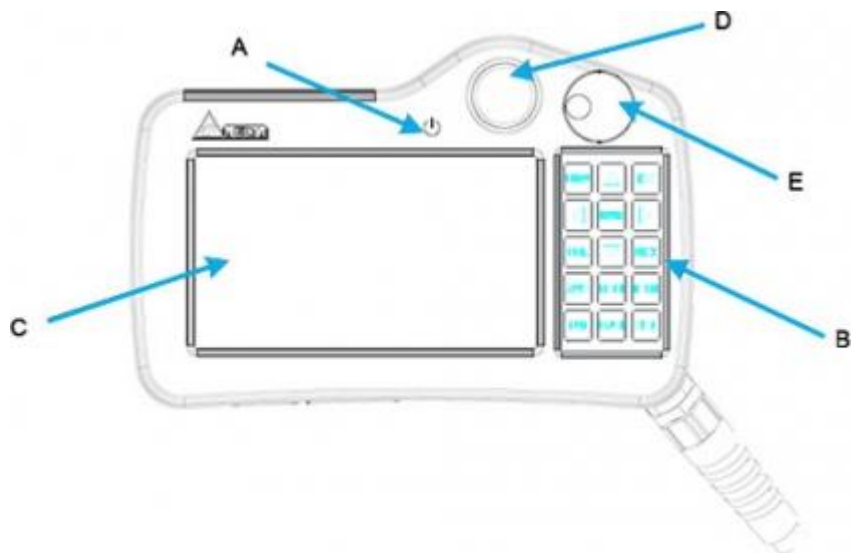

<https://delta.nt-rt.ru/> || dte@nt-rt.ru

Пульты серии DOP-N

Пульты DOP-N оснащены аварийной кнопкой и являются серией полностью готовых к использованию проводных пультов оператора с широкоформатным сенсорным экраном и классом защиты IP55 для дистанционного или местного управления оборудованием и системами автоматизации.

Для применения в станочном оборудовании предусмотрено исполнение пульта управления со штурвалом (ручным генератором импульсов), который позволяет точно позиционировать рабочий орган станка, находясь в его непосредственной близости, и полностью контролировать процесс перемещения.

Особенности:

- TFT сенсорный дисплей 7" с разрешением 800x480 пикс., 65536 цветов
- Встроенная кнопка аварийного стопа
- Трех позиционный переключатель режимов работы (с обратной стороны устройства)
- В зависимости от модели имеет встроенный порт RS485 / RS422 или порт Ethernet
- Встроенный штурвал (опционально, в зависимости от модели) 15 функциональных кнопок
- Встроенная память 128MB Flash (RAM:64Mб / backup:16Mб)
- Встроенный USB (Client Ver 2.0)
- Слот для SD карты Облегченный корпус, вес устройства 750гр
- Встроенный кабель (длина: 5 или 10 метров)
- Защита всего корпуса IP55